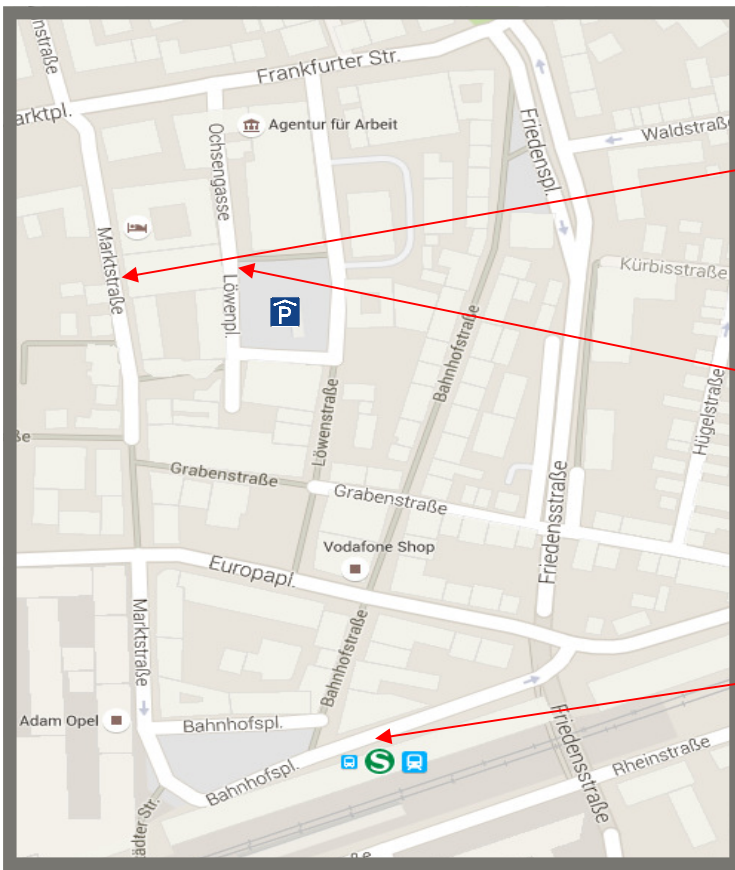

WEGBESCHREIBUNG

VIROTECH Diagnostics GmbH
Büro der Geschäftsleitung
Marketing & Vertrieb
Marktstraße 10-14

VIROTECH Diagnostics GmbH
Hauptsitz
Löwenplatz 5

Bahnhof
Rüsselsheim
(Fußweg 3-5 Min entfernt)

Anreise mit dem PKW:

- ⇒ von **Mainz** auf der A60 bis Abfahrt Rüsselsheim Mitte / Trebur,
- ⇒ von **Darmstadt** auf der A67 bis
- ⇒ **Rüsselsheimer Dreieck**
- ⇒ hier auf A60 bis Abfahrt Rüsselsheim Mitte / Trebur,
- ⇒ Richtung Stadtmitte
- ⇒ Auf der Darmstädter Straße immer geradeaus,
- ⇒ über die Kreuzung (vorbei an Opel Jakob)
- ⇒ der Vorfahrtsstraße folgen (durch Unterführung)
- ⇒ hinter der Unterführung auf die linke Linksabbiegerspur einordnen
(Schild Parkhaus Löweplatz folgen)

Von **Frankfurt / Flughafen** auf der A3 bis

- ⇒ Abfahrt Kelsterbach-Raunheim, nach
- ⇒ rechts Richtung Raunheim = B43
- ⇒ B43 führt nach Rüsselsheim hinein
- ⇒ erste Abfahrt „Stadtmitte“ (zweite Ampel) = Frankfurter Straße
- ⇒ auf der Frankfurter Straße immer geradeaus,
- ⇒ linker Hand Schild **Parkhaus Löwenplatz** folgen

Bitte wenden ⇔

Anreise mit der Bahn:

- ⇒ Ab Mainz können Sie alle Nahverkehrsverbindungen Richtung Frankfurt nutzen
- ⇒ Ab Wiesbaden steigen Sie in die S8 / S9 Richtung Hanau
- ⇒ Ab Frankfurt steigen Sie in die S8 / S9 Richtung Wiesbaden